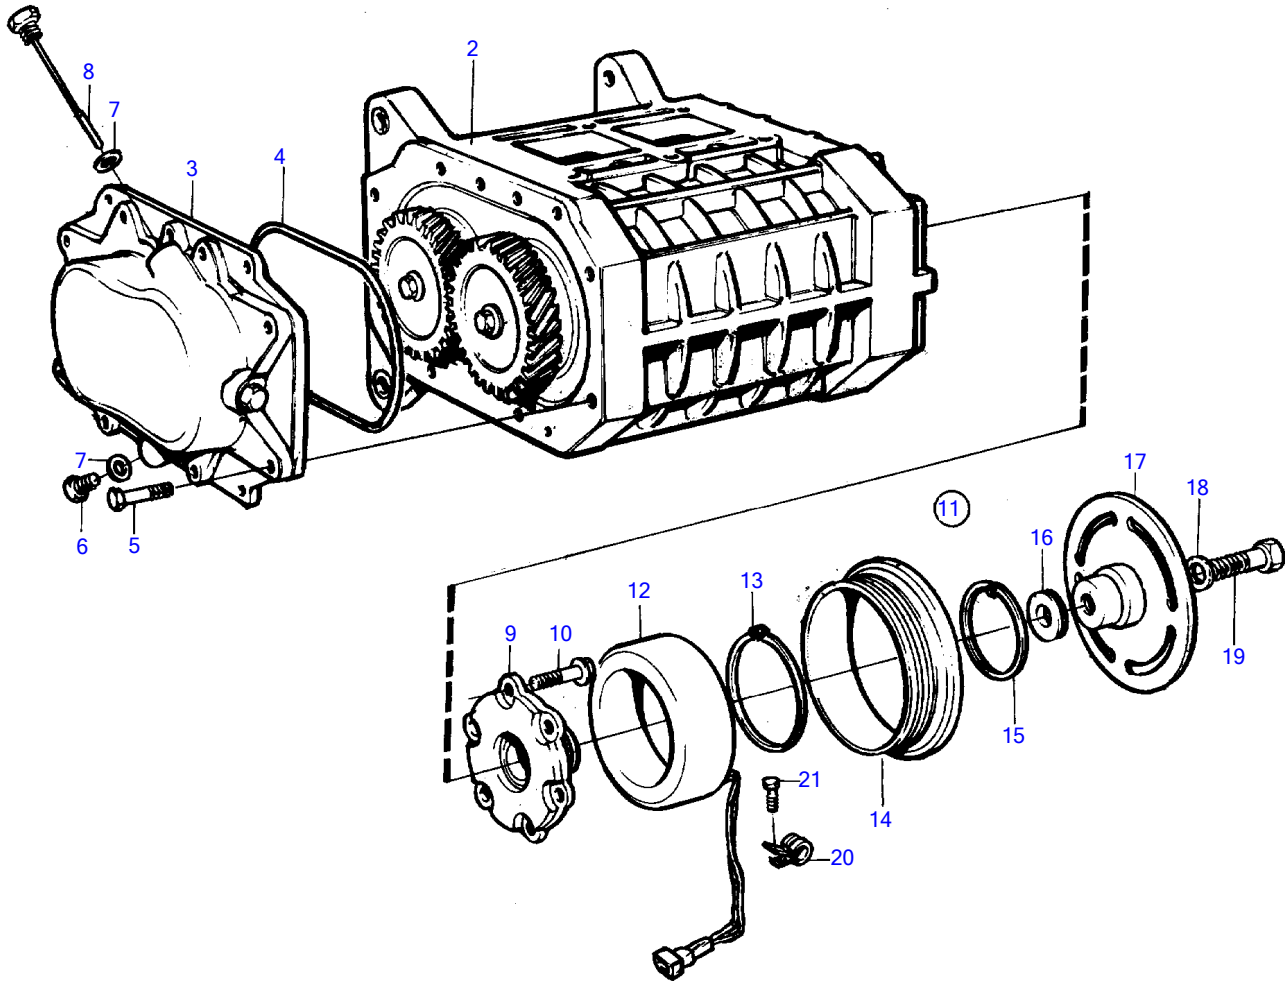

KAD42A, KAMD42A

①

KAD42A, KAMD42A

REF	PART NO.	QTY	DESCRIPTION	NOTES
1	860360	1	Compressor	
2		1	• housing	
3		1	• cover	
4	861028	1	• O-ring	Up to and including serial no, compressor SN-91030200.
	861037	1	• O-ring	From serial no, compressor SN91040001-.
5	965212	8	• Flange screw	
6	861027	1	• Plug	
7	907132	2	• Gasket	
8	861026	1	• Oil dipstick	
9	861024	1	• Pin	
10	861025	6	• Screw	
11	860786	1	• Clutch	
12		1	• • field coil	
13	914470	1	• • Snap ring	
14		1	• • rotor	
15	861032	1	• • Lock ring	
16	861033	X	• • Spacer	TH=0.1mm
	861034	X	• • Spacer	TH=0.3mm
17		1	• • Companion flange	
18	861036	1	• • Washer	
19	861025	1	• • Screw	
20	861030	2	• • Clamp	
21		2	• screw	

7745930-26-20703

11372

Upd:2011-03-18

KAD42A, KAMD42A, DP-D, HS1A, MS5B

VOLVO
PENTA